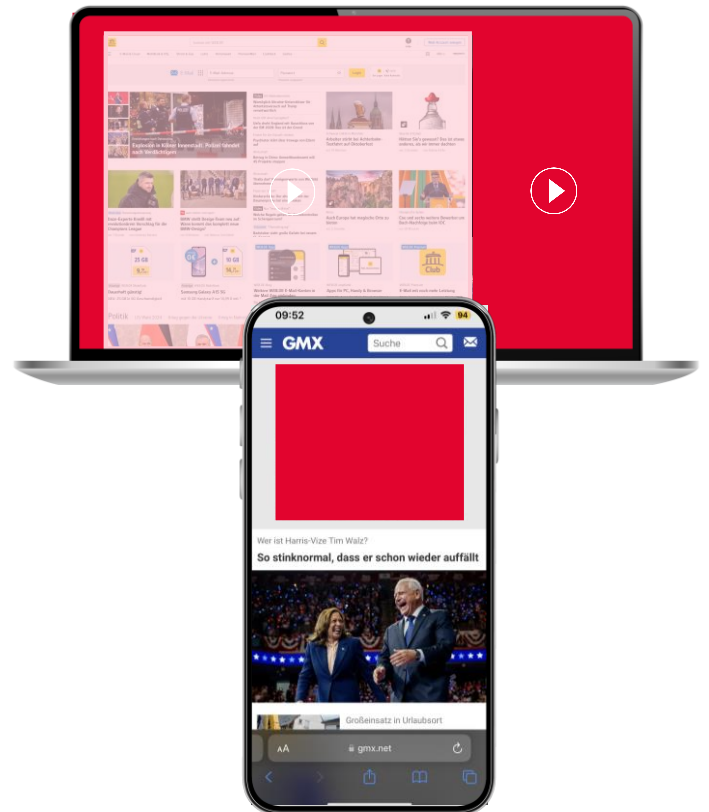

CINEMATIC WALL EVENT

Die exklusive XXL-Leinwand für Ihre Werbe-Videos

PRODUKTBESCHREIBUNG

Das **Cinematic Wall Event** bietet Ihnen maximale Aufmerksamkeit und grandiose Branding-Effekte mit unserem größten Video-Event auf der Homepage von WEB.DE und GMX. Ihr Videoinhalt wird auf der vollen, einheitlich gestalteten Rahmenfläche gezeigt.

Durch Klick des Users expandiert dieser zum Full-Screen-Video über den gesamten Bildschirm.

IHRE VORTEILE IM ÜBERBLICK

- Exklusive digitale XXL-Leinwand
- „Sticky“-Seitenelemente garantieren maximale Wow-Effekte
- Multi-Screen-Ansatz durch die Ergänzung des Mobile WEB.Busters auf Small Screen